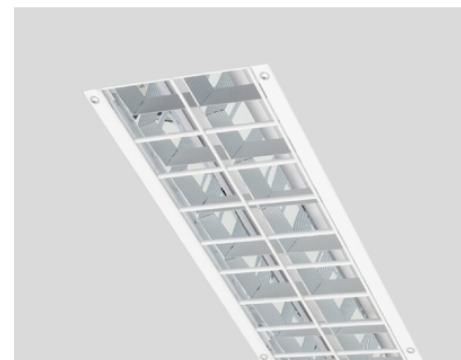

Productfamilie

Sprint inleg M600

Sprint inleg M600 is een sport inleg armatuur van het merk Luxor. Het verlichtingsarmatuur is ontwikkeld voor sportfaciliteiten.

Luxor Licht armaturen zijn standaard voorzien van hoogwaardige LED modules. Het armatuur wordt aangedreven met door drivers van kwalitatief geselecteerde fabrikanten.

Tel 073 623 5750
E-mail info@luxorlicht.nl
Website www.luxorlicht.nl
Bank 065.01.22.313
IBAN NL61INGB0650122313
BIC INGBNL2A
KvK 55354637
BTW nr. NL851668367B01

Basis informatie	Merk: LUXOR Productfamilie: sprint inleg m600 ENEC Certificaat: ja Garantie: 5 jaar
Technische eigenschappen	Materiaal behuizing: plaatstaal Kleur behuizing: wit | RAL 9003 Gebruikstemperatuur: -25°C / +40°C IP-waarde: IP20 | IK10 IK-waarde: IK10
Elektronische eigenschappen	Lamptype: LED Beschermingsklasse: I
Optische eigenschappen	Afscherming: louvre met versterkt raster MacAdam Step: 3 SDCM Levensduur: 100.000 uur L80B50 / 50.000 uur L90B20 CRI: >80