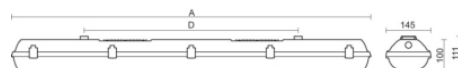

Artikelcode	Afmetingen	Wattage (W)	Lichtkleur (K)	Lumenstroom (LM)	Type dimming	Autonomie noodunit
LXR004118	612x146x100 mm	16	4000	2310	niet dimbaar	
LXR004119	612x146x100 mm	19	4000	2740	niet dimbaar	
LXR004120	612x146x100 mm	27	4000	3860	niet dimbaar	
LXR004121	1172x146x100 mm	31	4000	4530	niet dimbaar	
LXR004122	1172x146x100 mm	37	4000	5510	niet dimbaar	
LXR004123	1172x146x100 mm	51	4000	7660	niet dimbaar	
LXR004124	1172x146x100 mm	84	4000	12320	niet dimbaar	
LXR004125	1452x146x100 mm	38	4000	5610	niet dimbaar	
LXR004126	1452x146x100 mm	46	4000	6820	niet dimbaar	
LXR004127	1452x146x100 mm	71	4000	10600	niet dimbaar	
LXR004128	1452x146x100 mm	104	4000	15440	niet dimbaar	
LXR004129	612x146x100 mm	16	4000	2310	niet dimbaar	
LXR004130	612x146x100 mm	19	4000	2740	niet dimbaar	
LXR004131	612x146x100 mm	27	4000	3860	niet dimbaar	
LXR004132	1172x146x100 mm	31	4000	4530	niet dimbaar	
LXR004133	1172x146x100 mm	37	4000	5510	niet dimbaar	
LXR004134	1172x146x100 mm	51	4000	7660	niet dimbaar	
LXR004135	1172x146x100 mm	84	4000	12320	niet dimbaar	
LXR004136	1452x146x100 mm	38	4000	5610	niet dimbaar	
LXR004137	1452x146x100 mm	46	4000	6820	niet dimbaar	
LXR004138	1452x146x100 mm	71	4000	10600	niet dimbaar	
LXR004139	1452x146x100 mm	104	4000	15440	niet dimbaar	
LXR004140	612x146x100 mm	16	4000	2310	DALI	
LXR004141	612x146x100 mm	19	4000	2740	DALI	
LXR004142	612x146x100 mm	27	4000	3860	DALI	
LXR004143	1172x146x100 mm	31	4000	4530	DALI	