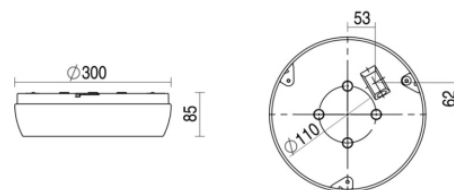

Artikelcode	Afmetingen	Wattage (W)	Lichtkleur (K)	Lumenstroom (LM)	Type dimming	Autonomie noodunit
LXR006620	? 300x85 mm	10	4000	1220	niet dimbaar	
LXR006621	? 300x85 mm	12	4000	1500	niet dimbaar	
LXR006622	? 300x85 mm	14	4000	1730	niet dimbaar	
LXR006623	? 300x85 mm	16	4000	1970	niet dimbaar	
LXR006624	? 300x85 mm	24	4000	2840	niet dimbaar	
LXR006625	? 300x85 mm	10	4000	1220	niet dimbaar	1
LXR006626	? 300x85 mm	12	4000	1500	niet dimbaar	1
LXR006627	? 300x85 mm	14	4000	1730	niet dimbaar	1
LXR006628	? 300x85 mm	16	4000	1970	niet dimbaar	1
LXR006629	? 300x85 mm	24	4000	2840	niet dimbaar	1
LXR006630	? 300x85 mm	10	4000	1220	niet dimbaar	3
LXR006631	? 300x85 mm	12	4000	1500	niet dimbaar	3
LXR006632	? 300x85 mm	14	4000	1730	niet dimbaar	3
LXR006633	? 300x85 mm	16	4000	1970	niet dimbaar	3
LXR006634	? 300x85 mm	24	4000	2840	niet dimbaar	3
LXR006635	? 300x85 mm	12	4000	1500	DALI	
LXR006636	? 300x85 mm	14	4000	1730	DALI	
LXR006637	? 300x85 mm	16	4000	1970	DALI	
LXR006638	? 300x85 mm	24	4000	2840	DALI	
LXR006639	? 300x85 mm	12	4000	1500	DALI	1
LXR006640	? 300x85 mm	14	4000	1730	DALI	1
LXR006641	? 300x85 mm	16	4000	1970	DALI	1
LXR006642	? 300x85 mm	24	4000	2840	DALI	1
LXR006643	? 300x85 mm	12	4000	1500	DALI	3
LXR006644	? 300x85 mm	14	4000	1730	DALI	3
LXR006645	? 300x85 mm	16	4000	1970	DALI	3
LXR006646	? 300x85 mm	24	4000	2840	DALI	3