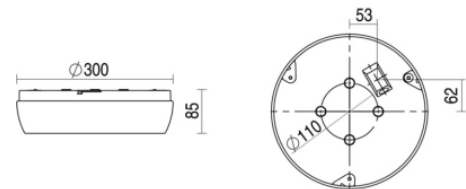

Basis informatie	Merk: LUXOR Productfamilie: ligna round sns ENEC Certificaat: ja Garantie: 5 jaar
Technische eigenschappen	Materiaal behuizing: polycarbonaat Kleur behuizing: grijs Gebruikstemperatuur: 0°C / +25°C IP-waarde: IP54 IK10 IK-waarde: IK10
Elektronische eigenschappen	Lamptype: LED Driver efficiëntie: 0,95 Beschermingsklasse: I
Optische eigenschappen	Afscherming: polycarbonaat UGR waarde: 24 MacAdam Step: 3 SDCM Levensduur: 50.000 uur L90B10 CRI: 80-89 Optiek: zeer brede bundel (>80°)

Artikelcode	Afmetingen	Wattage (W)	Lichtkleur (K)	Lumenstroom (LM)	Type dimming	Autonomie noodunit
LXR006647	? 300x85 mm	10	4000	1220	niet dimbaar	
LXR006648	? 300x85 mm	12	4000	1500	niet dimbaar	
LXR006649	? 300x85 mm	14	4000	1730	niet dimbaar	
LXR006650	? 300x85 mm	16	4000	1970	niet dimbaar	
LXR006651	? 300x85 mm	24	4000	2840	niet dimbaar	
LXR006652	? 300x85 mm	10	4000	1220	niet dimbaar	1
LXR006653	? 300x85 mm	12	4000	1500	niet dimbaar	1
LXR006654	? 300x85 mm	14	4000	1730	niet dimbaar	1
LXR006655	? 300x85 mm	16	4000	1970	niet dimbaar	1
LXR006656	? 300x85 mm	24	4000	2840	niet dimbaar	1
LXR006657	? 300x85 mm	10	4000	1220	niet dimbaar	3
LXR006658	? 300x85 mm	12	4000	1500	niet dimbaar	3
LXR006659	? 300x85 mm	14	4000	1730	niet dimbaar	3
LXR006660	? 300x85 mm	16	4000	1970	niet dimbaar	3
LXR006661	? 300x85 mm	24	4000	2840	niet dimbaar	3
LXR006662	? 300x85 mm	12	4000	1500	DALI	
LXR006663	? 300x85 mm	14	4000	1730	DALI	
LXR006664	? 300x85 mm	16	4000	1970	DALI	
LXR006665	? 300x85 mm	24	4000	2840	DALI	
LXR006666	? 300x85 mm	12	4000	1500	DALI	1
LXR006667	? 300x85 mm	14	4000	1730	DALI	1
LXR006668	? 300x85 mm	16	4000	1970	DALI	1
LXR006669	? 300x85 mm	24	4000	2840	DALI	1
LXR006670	? 300x85 mm	12	4000	1500	DALI	3
LXR006671	? 300x85 mm	14	4000	1730	DALI	3
LXR006672	? 300x85 mm	16	4000	1970	DALI	3
LXR006673	? 300x85 mm	24	4000	2840	DALI	3