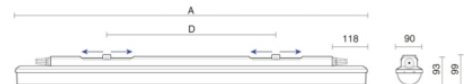

# Severa WB PC

Severa WB PC is een waterdicht opbouw armatuur van het merk Luxor. Het verlichtingsarmatuur is ontwikkeld voor waterdichte toepassing.

Luxor Licht armaturen zijn standaard voorzien van hoogwaardige LED modules. Het armatuur wordt aangedreven met door drivers van kwalitatief geselecteerde fabrikanten.

Basis informatie	Merk: LUXOR Productfamilie: severa wb pc ENEC Certificaat: ja HACCP Certificaat: ja Garantie: 5 jaar
Technische eigenschappen	Materiaal behuizing: polycarbonaat Kleur behuizing: grijs Gebruikstemperatuur: -25°C / +45°C IP-waarde: IP69/66   IK10 IK-waarde: IK10
Elektronische eigenschappen	Lamptype: LED Driver efficiëntie: 0,95 Beschermingsklasse: I Aansluitwijze: 2x5P
Optische eigenschappen	Afscherming: polycarbonaat UGR waarde: 22 MacAdam Step: 3 SDCM Levensduur: 50.000 uur L90B10 CRI: 80-89 Optiek: zeer brede bundel (>80°)