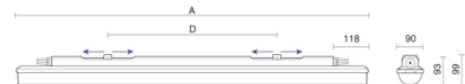

Productfamilie

Severa NB ABS

Severa NB ABS is een waterdicht opbouw armatuur van het merk Luxor. Het verlichtingsarmatuur is ontwikkeld voor waterdichte toepassing.

Luxor Licht armaturen zijn standaard voorzien van hoogwaardige LED modules. Het armatuur wordt aangedreven met door drivers van kwalitatief geselecteerde fabrikanten.

Basis informatie	Merk: LUXOR Productfamilie: severa nb abs ENEC Certificaat: ja HACCP Certificaat: ja Garantie: 5 jaar
Technische eigenschappen	Materiaal behuizing: ABS Kleur behuizing: grijs Gebruikstemperatuur: -25°C / +45°C IP-waarde: IP69/66 IK10 IK-waarde: IK10
Elektronische eigenschappen	Lamptype: LED Driver efficiëntie: 0,95 Bescherminingsklasse: I Aansluitwijze: 2x5P
Optische eigenschappen	Afscherming: acrylaat UGR waarde: 22 MacAdam Step: 3 SDCM Levensduur: 50.000 uur L90B10 CRI: 80-89 Optiek: brede bundel (41-80°)