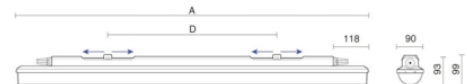

Productfamilie

Severa NB ABS

Severa NB ABS is een waterdicht opbouw armatuur van het merk Luxor. Het verlichtingsarmatuur is ontwikkeld voor waterdichte toepassing.

Luxor Licht armaturen zijn standaard voorzien van hoogwaardige LED modules. Het armatuur wordt aangedreven met door drivers van kwalitatief geselecteerde fabrikanten.

Tel 073 623 5750
E-mail info@luxorlicht.nl
Website www.luxorlicht.nl
Bank 065.01.22.313
IBAN NL61INGB0650122313
BIC INGBNL2A
KvK 55354637
BTW nr. NL851668367B01

Basis informatie	Merk: LUXOR Productfamilie: severa nb abs ENEC Certificaat: ja HACCP Certificaat: ja Garantie: 5 jaar
Technische eigenschappen	Materiaal behuizing: ABS Kleur behuizing: grijs Gebruikstemperatuur: -25°C / +45°C IP-waarde: IP69/66 IK10 IK-waarde: IK10
Elektronische eigenschappen	Lamptype: LED Driver efficiëntie: 0,95 Bescherminingsklasse: I Aansluitwijze: 2x5P
Optische eigenschappen	Afscherming: acrylaat UGR waarde: 22 MacAdam Step: 3 SDCM Levensduur: 50.000 uur L90B10 CRI: 80-89 Optiek: brede bundel (41-80°)