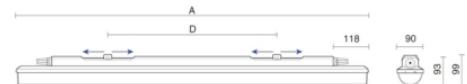

Basis informatie	Merk: LUXOR Productfamilie: severa wb abs ENEC Certificaat: ja HACCP Certificaat: ja Garantie: 5 jaar
Technische eigenschappen	Materiaal behuizing: ABS Kleur behuizing: grijs Gebruikstemperatuur: -25°C / +45°C IP-waarde: IP69/66   IK10 IK-waarde: IK10
Elektronische eigenschappen	Lamptype: LED Driver efficiëntie: 0,95 Bescherminingsklasse: I Aansluitwijze: 2x5P
Optische eigenschappen	Afscherming: acrylaat UGR waarde: 22 MacAdam Step: 3 SDCM Levensduur: 50.000 uur L90B10 CRI: 80-89 Optiek: zeer brede bundel (>80°)

Artikelcode	Afmetingen	Wattage (W)	Lichtkleur (K)	Lumenstroom (LM)	Type dimming	Autonomie noodunit
LXR007072	1175x90x93 mm	16	4000	2270	DALI	
LXR007073	1175x90x93 mm	20	4000	2740	DALI	
LXR007074	1175x90x93 mm	27	4000	3830	DALI	
LXR007075	1175x90x93 mm	38	4000	5510	DALI	
LXR007076	1455x90x93 mm	20	4000	2850	DALI	
LXR007077	1455x90x93 mm	24	4000	3410	DALI	
LXR007078	1455x90x93 mm	33	4000	4770	DALI	
LXR007079	1455x90x93 mm	45	4000	6810	DALI	