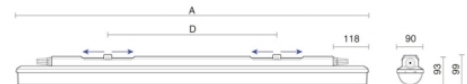

Productfamilie

Severa WB ABS

Severa WB ABS is een waterdicht opbouw armatuur van het merk Luxor. Het verlichtingsarmatuur is ontwikkeld voor waterdichte toepassing.

Luxor Licht armaturen zijn standaard voorzien van hoogwaardige LED modules. Het armatuur wordt aangedreven met door drivers van kwalitatief geselecteerde fabrikanten.

Tel 073 623 5750
E-mail info@luxorlicht.nl
Website www.luxorlicht.nl
Bank 065.01.22.313
IBAN NL61INGB0650122313
BIC INGBNL2A
KvK 55354637
BTW nr. NL851668367B01

Basis informatie	Merk: LUXOR Productfamilie: severa wb abs ENEC Certificaat: ja HACCP Certificaat: ja Garantie: 5 jaar
Technische eigenschappen	Materiaal behuizing: ABS Kleur behuizing: grijs Gebruikstemperatuur: -25°C / +45°C IP-waarde: IP69/66 IK10 IK-waarde: IK10
Elektronische eigenschappen	Lamptype: LED Driver efficiëntie: 0,95 Beschermingsklasse: I Aansluitwijze: 2x5P
Optische eigenschappen	Afscherming: acrylaat UGR waarde: 22 MacAdam Step: 3 SDCM Levensduur: 50.000 uur L90B10 CRI: 80-89 Optiek: zeer brede bundel (>80°)

Artikelcode	Afmetingen	Wattage (W)	Lichtkleur (K)	Lumenstroom (LM)	Type dimming	Autonomie noodunit
LXR007072	1175x90x93 mm	16	4000	2270	DALI	
LXR007073	1175x90x93 mm	20	4000	2740	DALI	
LXR007074	1175x90x93 mm	27	4000	3830	DALI	
LXR007075	1175x90x93 mm	38	4000	5510	DALI	
LXR007076	1455x90x93 mm	20	4000	2850	DALI	
LXR007077	1455x90x93 mm	24	4000	3410	DALI	
LXR007078	1455x90x93 mm	33	4000	4770	DALI	
LXR007079	1455x90x93 mm	45	4000	6810	DALI	