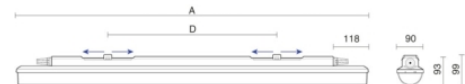

Productfamilie

Severa TRS PC

Severa TRS PC is een waterdicht opbouw armatuur van het merk Luxor. Het verlichtingsarmatuur is ontwikkeld voor waterdichte toepassing.

Luxor Licht armaturen zijn standaard voorzien van hoogwaardige LED modules. Het armatuur wordt aangedreven met door drivers van kwalitatief geselecteerde fabrikanten.

Basis informatie	Merk: LUXOR Productfamilie: severa trs pc ENEC Certificaat: ja HACCP Certificaat: ja Garantie: 5 jaar
Technische eigenschappen	Materiaal behuizing: transparant polycarbonaat Kleur behuizing: grijs Gebruikstemperatuur: -25°C / +45°C IP-waarde: IP69/66 IK10 IK-waarde: IK10
Elektronische eigenschappen	Lamptype: LED Driver efficiëntie: 0,95 Beschermingsklasse: I Aansluitwijze: 2x5P
Optische eigenschappen	Afscherming: polycarbonaat UGR waarde: 22 MacAdam Step: 3 SDCM Levensduur: 50.000 uur L90B10 CRI: 80-89 Optiek: zeer brede bundel (>80°)

Artikelcode	Afmetingen	Wattage (W)	Lichtkleur (K)	Lumenstroom (LM)	Type dimming	Autonomie noodunit
LXR007187	1175x90x93 mm	38	4000	5450	DALI	
LXR007188	1455x90x93 mm	20	4000	2820	DALI	
LXR007189	1455x90x93 mm	24	4000	3380	DALI	
LXR007190	1455x90x93 mm	33	4000	4720	DALI	
LXR007191	1455x90x93 mm	45	4000	6730	DALI	