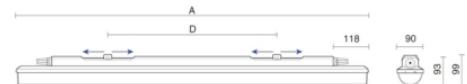

Productfamilie

Severa TRS PC

Severa TRS PC is een waterdicht opbouw armatuur van het merk Luxor. Het verlichtingsarmatuur is ontwikkeld voor waterdichte toepassing.

Luxor Licht armaturen zijn standaard voorzien van hoogwaardige LED modules. Het armatuur wordt aangedreven met door drivers van kwalitatief geselecteerde fabrikanten.

Basis informatie	Merk: LUXOR Productfamilie: severa trs pc ENEC Certificaat: ja HACCP Certificaat: ja Garantie: 5 jaar
Technische eigenschappen	Materiaal behuizing: transparant polycarbonaat Kleur behuizing: grijs Gebruikstemperatuur: -25°C / +45°C IP-waarde: IP69/66 IK10 IK-waarde: IK10
Elektronische eigenschappen	Lamptype: LED Driver efficiëntie: 0,95 Beschermingsklasse: I Aansluitwijze: 2x5P
Optische eigenschappen	Afscherming: polycarbonaat UGR waarde: 22 MacAdam Step: 3 SDCM Levensduur: 50.000 uur L90B10 CRI: 80-89 Optiek: zeer brede bundel (>80°)

Artikelcode	Afmetingen	Wattage (W)	Lichtkleur (K)	Lumenstroom (LM)	Type dimming	Autonomie noodunit
LXR007187	1175x90x93 mm	38	4000	5450	DALI	
LXR007188	1455x90x93 mm	20	4000	2820	DALI	
LXR007189	1455x90x93 mm	24	4000	3380	DALI	
LXR007190	1455x90x93 mm	33	4000	4720	DALI	
LXR007191	1455x90x93 mm	45	4000	6730	DALI	