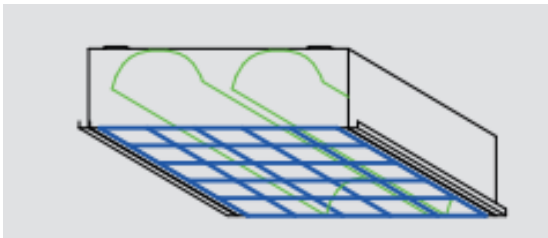

RIVA SPORT LED M600 REFLECTOR INBOUWARMATUUR

- De LED armaturen zijn voorzien van kwalitatief hoogwaardige LED modules
- Leverbaar in verschillende kleurtemperaturen
- Inbouwarmatuur voor M600 systeemplafonds
- Geschikt voor sportfaciliteiten
- Beschermd balvast armatuur (ballwurfsicher)

Artikel	System Power (W)	Lichtstroom (Lm) 840	Afmetingen BxLxH (mm)	Gewicht (kg)
35W /840	35	4030	595x595x85	6,5
56W /840	56	6150	595x595x85	6,5
35W /840	35	4030	295x1195x85	5,5
56W /840	56	6150	295x1195x85	5,5
43W /840	43	4810	295x1495x85	7,5
82W /840	82	9060	295x1495x85	7,5
115W /840	115	12865	295x1495x85	7,5
73W /840	73	8165	595x1195x85	11
106W /840	106	11970	595x1195x85	11
152W /840	152	16670	595x1195x85	11
91W /840	91	10180	595x1495x85	15
165W /840	165	18570	595x1495x85	15
230W /840	230	25730	595x1495x85	15