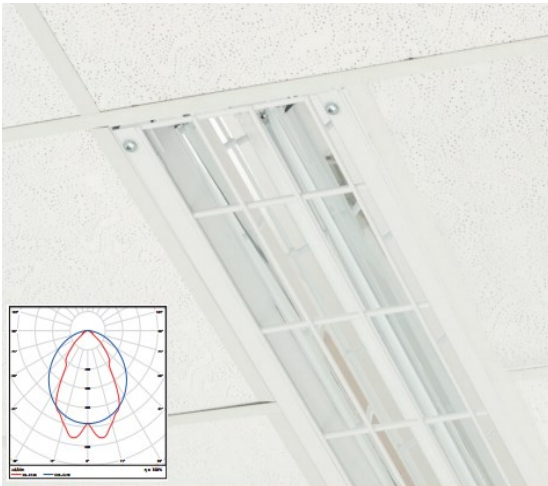

RIVA SPORT LED M600 REFLECTOR INBOUWARMATUUR

- De LED armaturen zijn voorzien van kwalitatief hoogwaardige LED modules
- Leverbaar in verschillende kleurtemperaturen
- Inbouwarmatuur voor M600 systeemplafonds
- Geschikt voor sportfaciliteiten
- Beschermd balvast armatuur (ballwurfsicher)

Artikel	System Power (W)	Lichtstroom (Lm) 840	Afmetingen BxLxH (mm)	Gewicht (kg)
35W /840	35	4030	595x595x85	6,5
56W /840	56	6150	595x595x85	6,5
35W /840	35	4030	295x1195x85	5,5
56W /840	56	6150	295x1195x85	5,5
43W /840	43	4810	295x1495x85	7,5
82W /840	82	9060	295x1495x85	7,5
115W /840	115	12865	295x1495x85	7,5
73W /840	73	8165	595x1195x85	11
106W /840	106	11970	595x1195x85	11
152W /840	152	16670	595x1195x85	11
91W /840	91	10180	595x1495x85	15
165W /840	165	18570	595x1495x85	15
230W /840	230	25730	595x1495x85	15