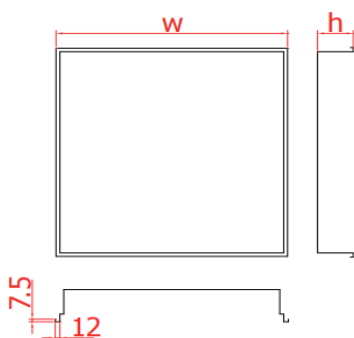

Artikel	System Power (W)	Lichtstroom (Lm) 840	Afmetingen BxLxH (mm)	Gewicht (kg)
35W /840	35	4030	595x595x85	6,5
56W /840	56	6150	595x595x85	6,5
35W /840	35	4030	295x1195x85	5,5
56W /840	56	6150	295x1195x85	5,5
43W /840	43	4810	295x1495x85	7,5
82W /840	82	9060	295x1495x85	7,5
115W /840	115	12865	295x1495x85	7,5
73W /840	73	8165	595x1195x85	11
106W /840	106	11970	595x1195x85	11
152W /840	152	16670	595x1195x85	11
91W /840	91	10180	595x1495x85	15
165W /840	165	18570	595x1495x85	15
230W /840	230	25730	595x1495x85	15