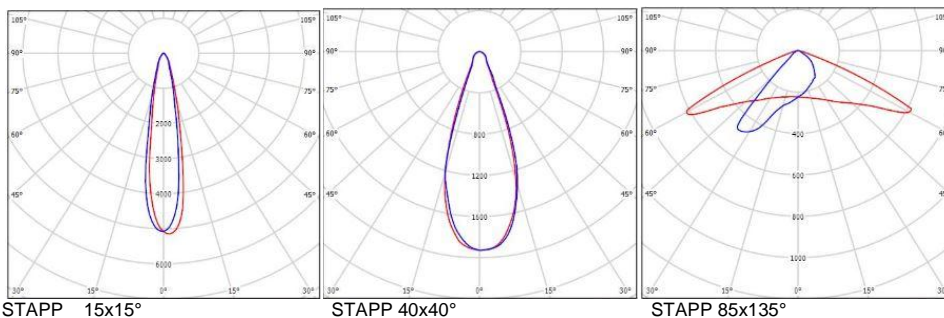

LUXOR LICHT

ARMATUREN VOOR PROFESSIONEEL LICHT

Technische eigenschappen

De STAPP FLOOD is verkrijgbaar in diverse vermogens. Ook is er een ruime mogelijkheid voor het gebruik van verschillende lichtbundels. Voor de kleurtemperatuur kan gekozen worden tussen 3000K tot 7000K. De CRI van de LED's zijn standaard >70. Efficiency van de armaturen is 100lm/watt (incl. opgenomen vermogen bij 5500K) Levensduur 50.000uur.

Beschikbare bundels: 15°x15°/30°x30°/40°x40°/60°x60°/60°x135°/85°x135°

De volgende vermogens zijn beschikbaar:

STAPP FLOOD Art. Nummer	Omschrijving	P (W)	lumen
	STAPP FLOOD 60W	66W	6600lm
	STAPP FLOOD 80W	88W	8800lm
	STAPP FLOOD 100W	110W	11000lm
	STAPP FLOOD 150W	170W	17000lm
	STAPP FLOOD 200W	220W	22000lm
	STAPP FLOOD 250W	280W	28000lm
	STAPP FLOOD 300W	330W	33000lm
	STAPP FLOOD 350W	390W	39000lm
	STAPP FLOOD 400W	440W	44000lm
	STAPP FLOOD 500W	550W	55000lm
	STAPP FLOOD 600W	640W	64000lm
	STAPP FLOOD 800W	880W	88000lm
	STAPP FLOOD 1000W	1100W	110000lm